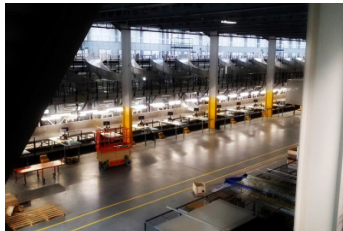

1. Raffinerie Bayernoil, Deutschland
2. Krankenhaus Landskrona, Schweden  
Rekonstruktion der Elektroinstallation von Operationssälen
3. Giesserei Feramo Brno, Tschechien  
Rekonstruktion der Elektroinstallation, komplette elektroinstallalation in der neuen Halle, Verbindung der neuen Technologien.
4. Logistikzentrum UPS London, Grossbritannien, elektroinstallalation in der neue Halle.

### Industriesektor

Giesserei Feramo Brünn, Tschechien  
Zentralstaubsauersystem in der Produktion und in den Büros

Logistikzentrum UPS London, Grossbritannien  
Komplette Elektroinstallation in der neuen Halle

Produktionshalle Fischer, Ivanovice na Hané, Tschechien;  
komplette Elektroinstallation-Arbeiten in der neuen Halle, einschliesslich Beleuchtung, Blitzbleiter

Kronospan, Polen  
Verbindung der neuen Technologien